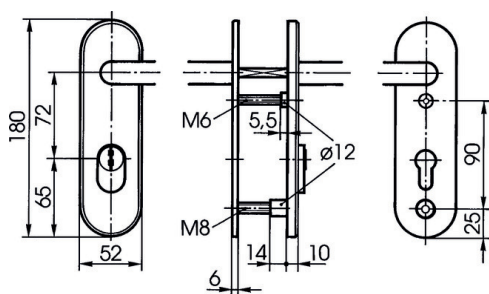

Stahl- Schutzbeschlag mit Zylinderabdeckung - Drücker/Drücker S423

Kurzchild für Wohnungstüren

Produktbeschreibung

- Entfernung 72 mm
- Vierkant 8 mm
- Für Zylinderüberstand von 9 bis 13,5 mm
- Außenschildstärke 10 mm - Innenschildstärke 6 mm
- Material Außenschild: Stahl massiv, einsatzgehärtet
- Material Innenschild: Stahl massiv
- Zweifache Verschraubung
- Drücker Leichtmetall eloxiert

Lieferumfang

- 1 Garnitur mit Befestigungsmaterial

Bestellhinweis

- Für die Verwendung von IKON Profil-Schließzylindern im Profil ARCUS, AEP10, ASP und R10 bestellen Sie bitte VAR=A

Passende ASSA ABLOY Produkte

- Profil-Doppelzylinder .531
- Profil-Doppelzylinder .551
- Profil-Knaufzylinder .534,KNF=1
- Profil-Knaufzylinder .534,KNF=2
- Profil-Knaufzylinder .534,KNF=7
- Profil-Knaufzylinder .534,KNF=9
- Profil-Knaufzylinder .534,KNF=91
- Profil-Knaufzylinder .534,KNF=92
- Profil-Knaufzylinder .534,KNF=94

Artikelnummer	FB=	TS=
S423	F1	40 (41-43)
	F1	45 (41-45)
	F1	50 (41-50)
	F1	55 (48-54)
	F1	60 (53-60)
	F1	65 (58-64)
	F1	70 (63-70)
	F1	75 (68-74)
	F1	80 (73-80)
	F1	85 (78-84)
	F1	90 (83-90)
	F1	95 (88-94)
	F2	40 (41-43)
	F2	45 (41-45)
	F2	50 (41-50)
	F2	55 (48-54)
	F2	60 (53-60)
	F2	65 (58-64)
	F2	70 (63-70)
	F2	75 (68-74)
	F2	80 (73-80)
	F2	85 (78-84)
	F2	90 (83-90)
	F2	95 (88-94)
	F2	100 (93-104)
	F2	110 (103-114)