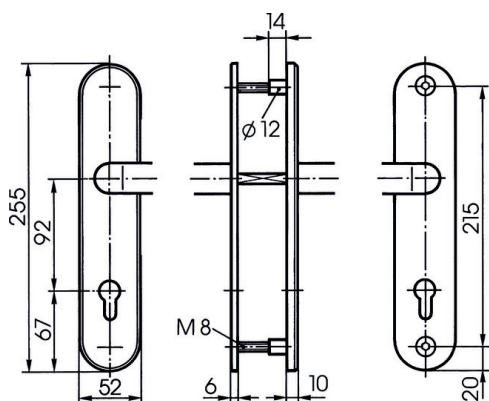

- Drücker/Drücker S313

Langschild für Wohnungstüren

Produktbeschreibung

- Entfernung 92 mm
- Vierkant 10 mm
- Für Zylinderüberstand von 8 bis 13 mm
- Außenschildstärke 10 mm - Innenschildstärke 6 mm
- Material Außenschild: Stahl massiv, einsatzgehärtet
- Material Innenschild: Stahl massiv
- Zweifache Verschraubung
- Drücker Leichtmetall eloxiert

Lieferumfang

- 1 Garnitur mit Befestigungsmaterial

Passende ASSA ABLOY Produkte

- Profil-Doppelzylinder .531
- Profil-Doppelzylinder .551
- Profil-Knaufzylinder .534,KNF=1
- Profil-Knaufzylinder .534,KNF=2
- Profil-Knaufzylinder .534,KNF=7
- Profil-Knaufzylinder .534,KNF=9
- Profil-Knaufzylinder .534,KNF=91
- Profil-Knaufzylinder .534,KNF=92
- Profil-Knaufzylinder .534,KNF=94

Passendes Zubehör

- Stahl-Unterlage für Langschild S401

Bestellbare Varianten

Artikelnummer	FB=	TS=
S313	F1	45 (41-45)
	F1	50 (41-50)
	F1	55 (48-54)
	F1	60 (53-60)
	F1	65 (58-64)
	F1	70 (63-70)
	F1	75 (68-74)
	F1	80 (73-80)
	F1	85 (78-84)
	F1	90 (83-90)
	F1	95 (88-94)
	F2	45 (41-45)
	F2	50 (41-50)
	F2	55 (48-54)
	F2	60 (53-60)
	F2	65 (58-64)
	F2	70 (63-70)
	F2	75 (68-74)
	F2	80 (73-80)
	F2	85 (78-84)
	F2	90 (83-90)
	F2	95 (88-94)
	F2	100 (93-104)
	F2	110 (103-114)