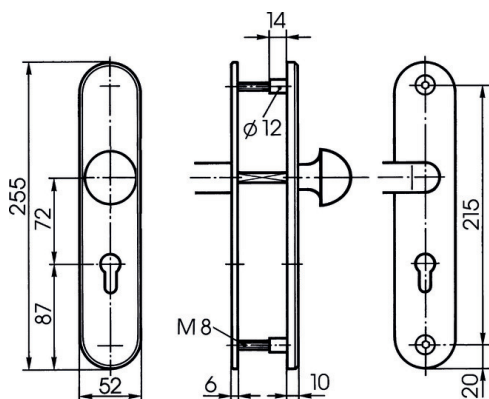

### Produktbeschreibung

- Entfernung 72 mm
- Vierkant 8 mm
- Für Zylinderüberstand von 8 bis 13 mm
- Außenschildstärke 10 mm - Innenschildstärke 6 mm
- Material Außenschild: Stahl massiv, einseitiggehärtet
- Material Innenschild: Stahl massiv
- Zweifache Verschraubung
- Drücker und Knauf Aluminium eloxiert

### Lieferumfang

- 1 Garnitur mit Befestigungsmaterial

### Bestellbare Varianten

Artikelnummer	FB=	TS=
S306	F1	45 (36-45)
	F1	50 (43-50)
	F1	55 (48-54)
	F1	60 (53-60)
	F1	65 (58-64)
	F1	70 (63-70)
	F1	75 (68-74)
	F1	80 (73-80)
	F1	85 (78-84)
	F1	90 (83-90)
	F1	95 (88-94)
	F1	100 (93-104)
	F1	110 (103-114)
	F2	45 (36-45)
	F2	50 (43-50)
	F2	55 (48-54)
	F2	60 (53-60)
	F2	65 (58-64)
	F2	70 (63-70)
	F2	75 (68-74)
	F2	80 (73-80)
	F2	85 (78-84)
	F2	90 (83-90)
	F2	95 (88-94)
	F2	100 (93-104)
	F2	110 (103-114)