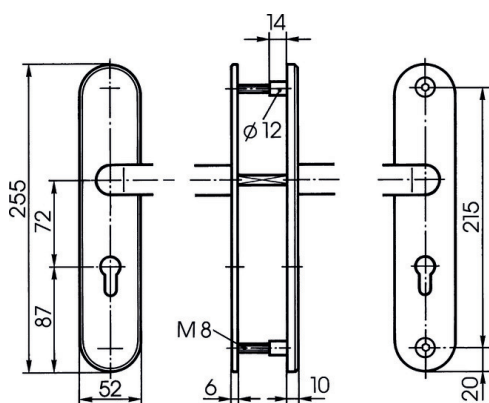

- Drücker/Drücker S303

Langschild für Wohnungstüren

Produktbeschreibung

- Entfernung 72 mm
- Vierkant 8 mm
- Für Zylinderüberstand von 8 bis 13 mm
- Außenschildstärke 10 mm - Innenschildstärke 6 mm
- Material Außenschild: Stahl massiv, einsatzgehärtet
- Material Innenschild: Stahl massiv
- Zweifache Verschraubung
- Drücker Leichtmetall eloxiert

Lieferumfang

- 1 Garnitur mit Befestigungsmaterial

Passende ASSA ABLOY Produkte

- Profil-Doppelzylinder .531
- Profil-Doppelzylinder .551
- Profil-Knaufzylinder .534,KNF=1
- Profil-Knaufzylinder .534,KNF=2
- Profil-Knaufzylinder .534,KNF=7
- Profil-Knaufzylinder .534,KNF=9
- Profil-Knaufzylinder .534,KNF=91
- Profil-Knaufzylinder .534,KNF=92
- Profil-Knaufzylinder .534,KNF=94

Passendes Zubehör

- Stahl-Unterlage für Langschild S401

Bestellbare Varianten

Artikelnummer	FB=	TS=
S303	F1	45 (41-45)
	F1	50 (41-50)
	F1	55 (48-54)
	F1	60 (53-60)
	F1	65 (58-64)
	F1	70 (63-70)
	F1	75 (68-74)
	F1	80 (73-80)
	F1	85 (78-84)
	F1	90 (83-90)
	F1	95 (88-94)
	F2	45 (41-45)
	F2	50 (46-50)
	F2	55 (48-54)
	F2	60 (53-60)
	F2	65 (58-64)
	F2	70 (63-70)
	F2	75 (68-74)
	F2	80 (73-80)
	F2	85 (78-84)
	F2	90 (83-90)
	F2	95 (88-94)
	F2	100 (93-104)
	F2	110 (103-114)