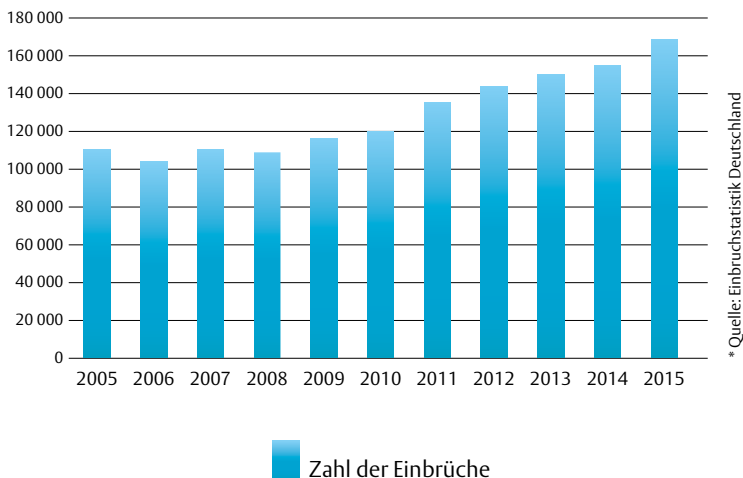

Alle zwei Minuten passiert ein Einbruch.

Die Zahl der Einbrüche hat sich in den vergangenen 30 Jahren mehr als verdoppelt.* Alle Statistiken und Untersuchungen zur Einbruchhäufigkeit sprechen eine klare Sprache: Eingebrochen wird in Deutschland sozusagen im Zweiminutentakt. Die Kriminalitätsstatistik ermittelte für das Jahr 2015 eine Zahl von 167 136 Wohnungseinbrüchen. Haupteinbruchszeit ist die Dämmerung. Rund 60 Prozent der Wohnungseinbrüche ereigneten sich in den Abendstunden oder nachts.* Gleichzeitig sollte jedoch die Gefahr von Tageseinbrüchen nicht unterschätzt werden.

Der Anteil der gescheiterten Einbrüche steigt kontinuierlich. Nach Angaben der Polizei liegt dies am verstärkten Einsatz von Sicherheitstechnik. Scheiterten 2003 noch 30 Prozent der Einbrüche an Sicherheitstechnik, waren es 2014 über 40 Prozent. Mit anderen Worten: Die Investition in Sicherheitstechnik lohnt sich.

Einbruchstatistik Deutschland